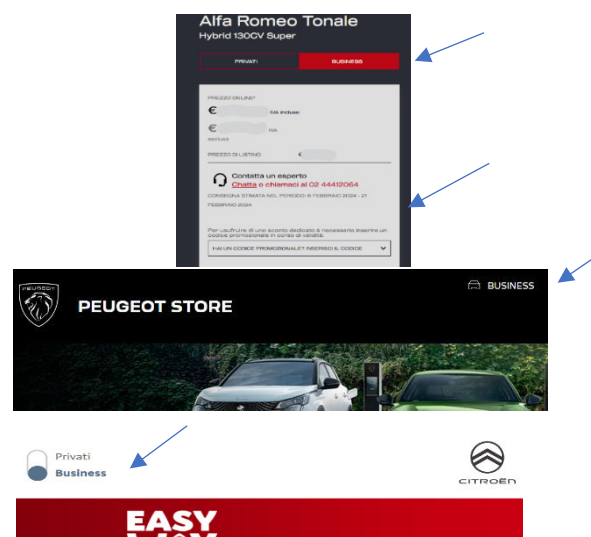

Per la navigazione online è necessario attenersi a queste indicazioni:

ABARTH, ALFA ROMEO, FIAT, LANCIA, JEEP, FIAT PROFESSIONAL

- configurare la vettura
- procedere con ordine (anche solo per visualizzare un preventivo) entrando nella sezione BUSINESS
- inserire il codice promo

PEUGEOT, CITROEN:

- Selezionare Business da Home Page
- Configurare la vettura
- procedere con ordine (anche solo per visualizzare un preventivo)
- inserire il codice promo (Per Peugeot selezionare prima la modalità di pagamento)

DS, OPEL:

- Configurare la vettura
- procedere con ordine (anche solo per visualizzare un preventivo)
- inserire il codice promo

VEICOLI COMMERCIALI (ALL BRAND):

- Rivolgersi in Concessionaria

Cordialità

(*) Le promozioni si basano su una Convenzione stipulata con le Associazioni che aderiscono agli Accordi Quadro Nazionali e dovrà essere fornita apposita documentazione probatoria di iscrizione all'Associazione di appartenenza. Stellantis si riserva il diritto di ritirare la Convenzione qualora le promozioni vengano usufruite da soggetti esterni alle Associazioni aderenti e non aventi i regolari requisiti richiesti.